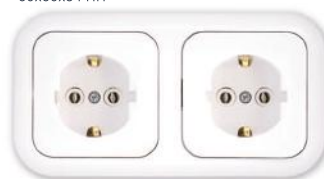

PC16-349
Розетка двухместная с заземляющим контактом на шинах
151x80x40 мм