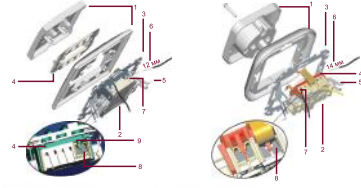

1. Крепление накладок с помощью защелок, что значительно облегчает монтаж.
2. Крепление в монтажную коробку осуществляется при помощи распорных лапок.
3. Провод (зачищенный на длину 14 мм для розеток и 12 мм для выключателей).
4. Ввод провода в зажим.
5. Пружина безвинтового зажима.
6. Выступ для ввода или извлечения провода из зажима.