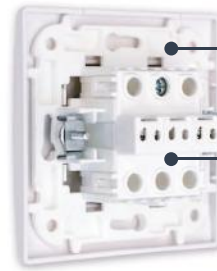

Пластиковый суппорт

Корпус механизма сделан из высокопрочного негорючего пластика