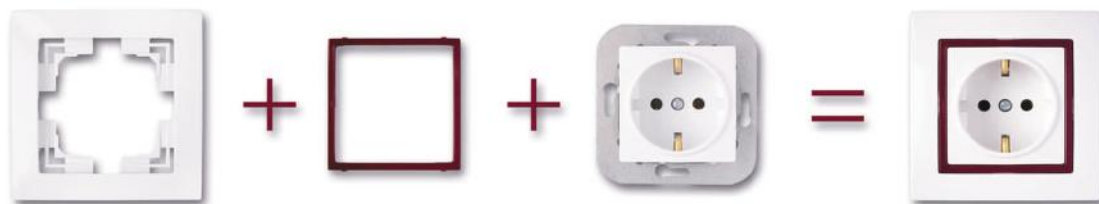

Крышки с белыми рамками