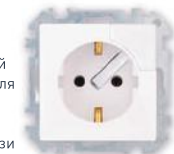

С5 10-561
Выключатель с механической блокировкой для управления системами роллет и жалюзи
73x73x34,5

РС16-539
Розетка с заземляющим контактом (с втыкальвателем)
73x73x39,6

ЮЛИГ.735212.206
Крышка одноместная, 82x82x9,5