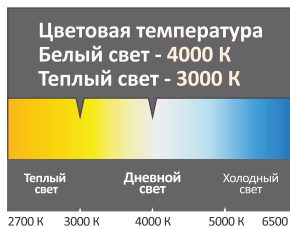

БЕЛЫЙ НЕЙТРАЛЬНЫЙ СВЕТ 4000 К

ТЕПЛЫЙ СВЕТ 3000 К

ЛС-3-220-E27(4,0)

3 $\approx$ 30 Вт

Световой поток 280 лм

ЛС-5-220-E27(4,0)

5 $\approx$ 40 Вт

Световой поток 430 лм

Цоколь E27 Ø45 h80

Цоколь E27 Ø55 h102

ЛС-5-220-E27(3,0)

5 $\approx$ 40 Вт

Световой поток 410 лм

Цоколь E27 Ø55 h102

ЛС-7-220-E27(4,0)

7 $\approx$ 50 Вт

Световой поток 570 лм

ЛС-9-220-E27(4,0)

9 $\approx$ 60 Вт

Световой поток 690 лм

Цоколь E27 Ø60 h110

Цоколь E27 Ø60 h112

ЛС-7-220-E27(3,0)

7 $\approx$ 50 Вт

Световой поток 545 лм

ЛС-9-220-E27(3,0)

9 $\approx$ 60 Вт

Световой поток 660 лм

Цоколь E27 Ø60 h110

Цоколь E27 Ø60 h112

ЛС-3-225-E14(4,0)

3 $\approx$ 30 Вт

Световой поток 285 лм

ЛС-5-225-E14(4,0)

5 $\approx$ 40 Вт

Световой поток 430 лм

ЛС-7-225-E14(4,0)

7 $\approx$ 50 Вт

Световой поток 575 лм

Цоколь E14 Ø45 h80

Цоколь E14 Ø55 h98

Цоколь E14 Ø60 h105

ЛС-3-225-E14(3,0)

3 $\approx$ 30 Вт

Световой поток 260 лм

ЛС-5-225-E14(3,0)

5 $\approx$ 40 Вт

Световой поток 410 лм

ЛС-7-225-E14(3,0)

7 $\approx$ 50 Вт

Световой поток 545 лм

Цоколь E14 Ø55 h98

Цоколь E14 Ø60 h105

Общие характеристики

Отсутствие пульсации и мерцания исключает зрительную усталость

Угол рассеивания 180°

Отсутствие слепящего момента за счет матового рассеивателя

Алюминиевый радиатор для эффективного охлаждения

E27 - 25000 часов
Срок службы светодиодов

E14 - 20000 часов
Срок службы светодиодов