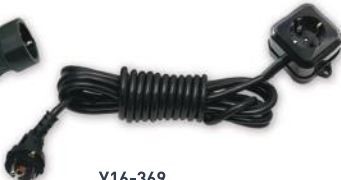

U16-369
Удлинитель одноместный
Длина шнура - 1,7 м