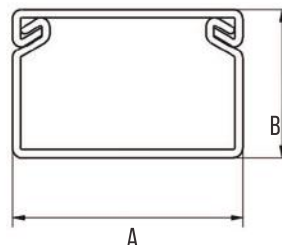

НАИМЕНОВАНИЕ	A	B	ПЛОЩАДЬ СЕЧЕНИЯ, мм ²
КДК 12X12	12	12	90
КДК 15X10	15	10	95
КДК 16X16	16	16	190
КДК 20X10	20	10	130
КДК 25X16	25	16	315
КДК 40X16	40	16	527
КДК 40X25	40	25	870

Аксессуары для кабель-каналов